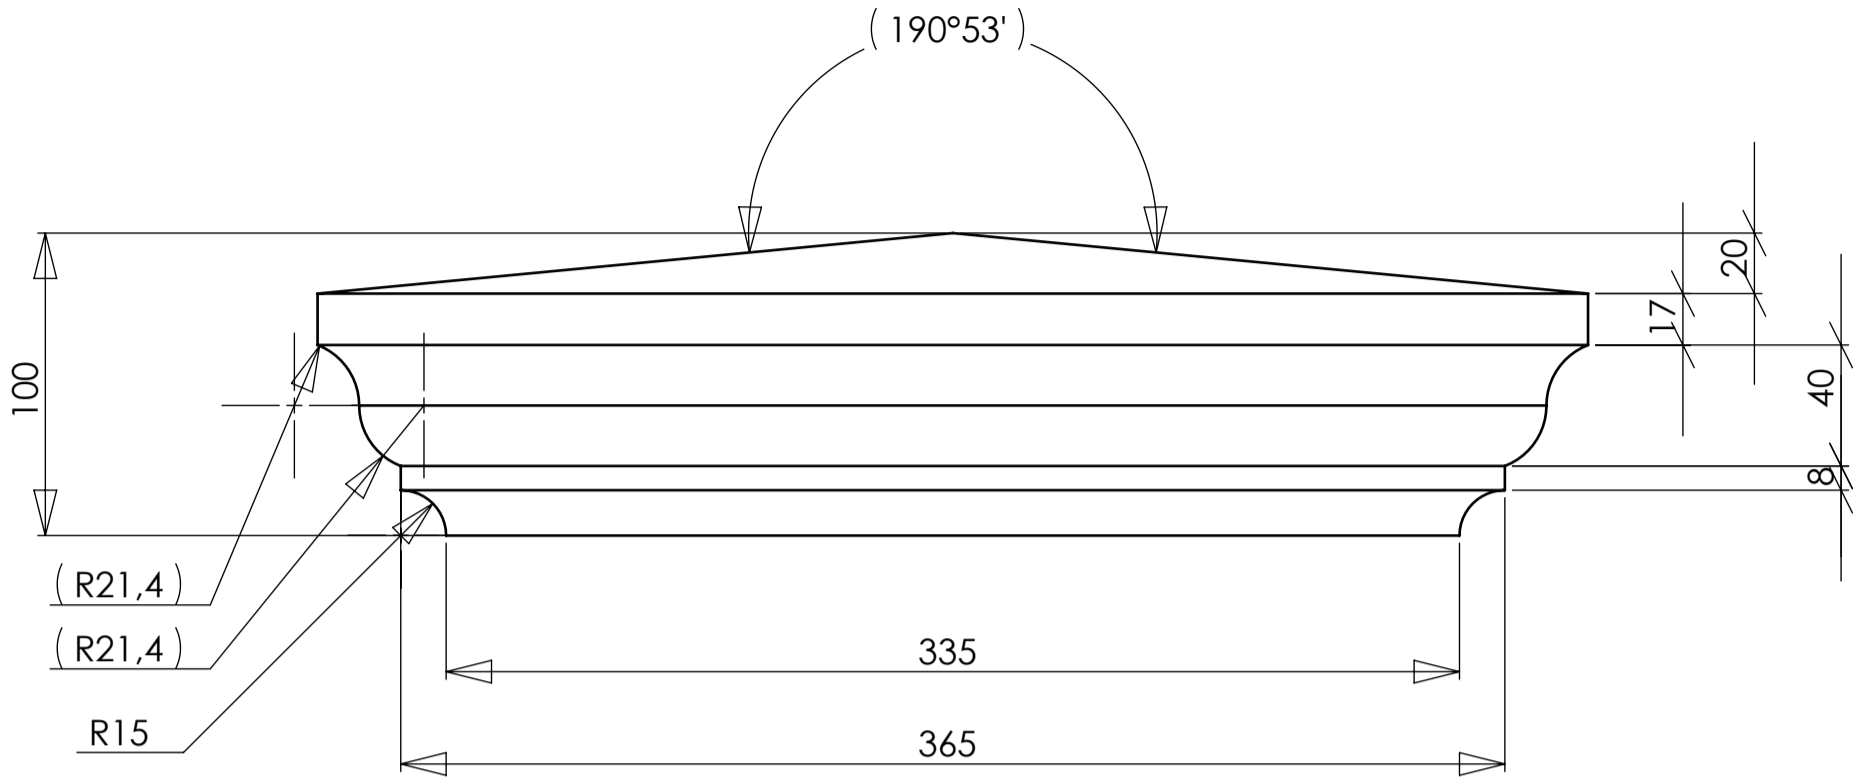

Les informations contenues dans ce plan sont la seule propriété de WESER SA. Toute reproduction partielle ou totale sans l'autorisation de WESER SA est interdite

WESER SA

37130 MAZIERES DE TOURAINNE
TEL 0247962323
FAX 0247964469

Echelle :	Date :
1:5	29/01/07
Auteur :	Masse produit :
JS	26.3 Kg

			G
			F
			E
			D
			C
			B
			A
Date :	Nom :	Modification :	↑ Indice de modification
PRODUIT :			
CHAPEAU UK 42			
Famille :	Référence commerciale :		
	CP UK 42