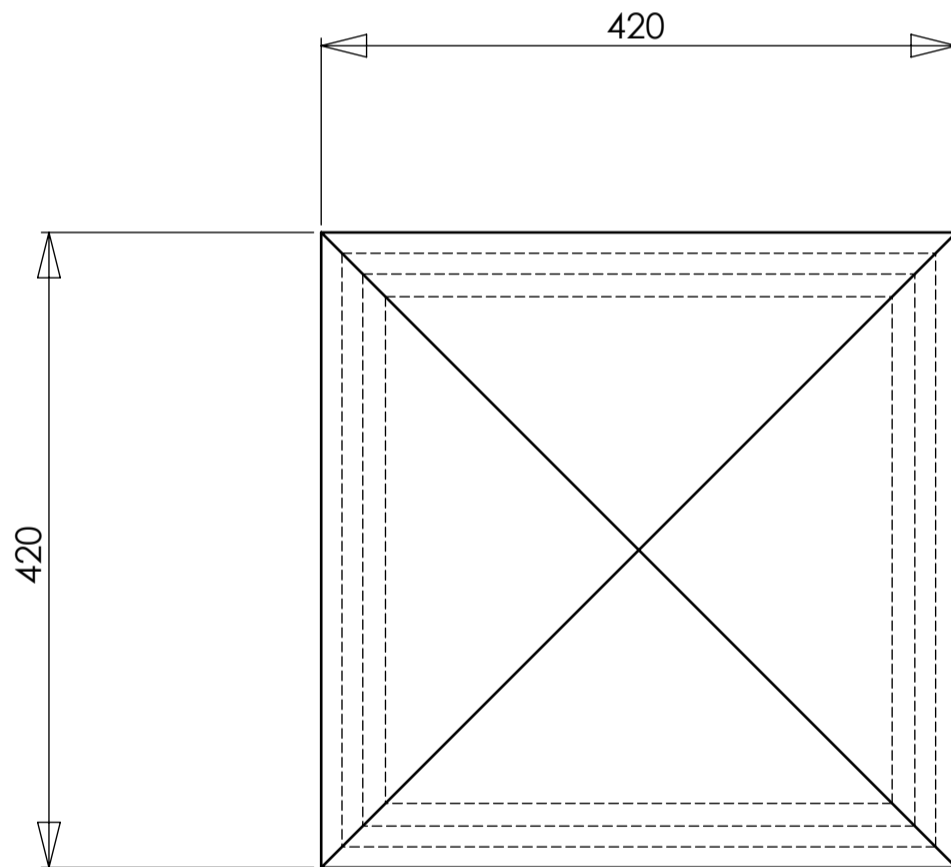

Les informations contenues dans ce plan sont la seule propriété de WESER SA. Toute reproduction partielle ou totale sans l'autorisation de WESER SA est interdite

WESER SA

37130 MAZIERES DE TOURAINNE
TEL 0247962323
FAX 0247964469

Echelle :	Date :
1:5	29/01/07
Auteur :	Masse produit :
JS	26.3 Kg

			G
			F
			E
			D
			C
			B
			A
Date :	Nom :	Modification :	↑ Indice de modification
PRODUIT :			
CHAPEAU UK 42			
Famille :	Référence commerciale :		
	CP UK 42