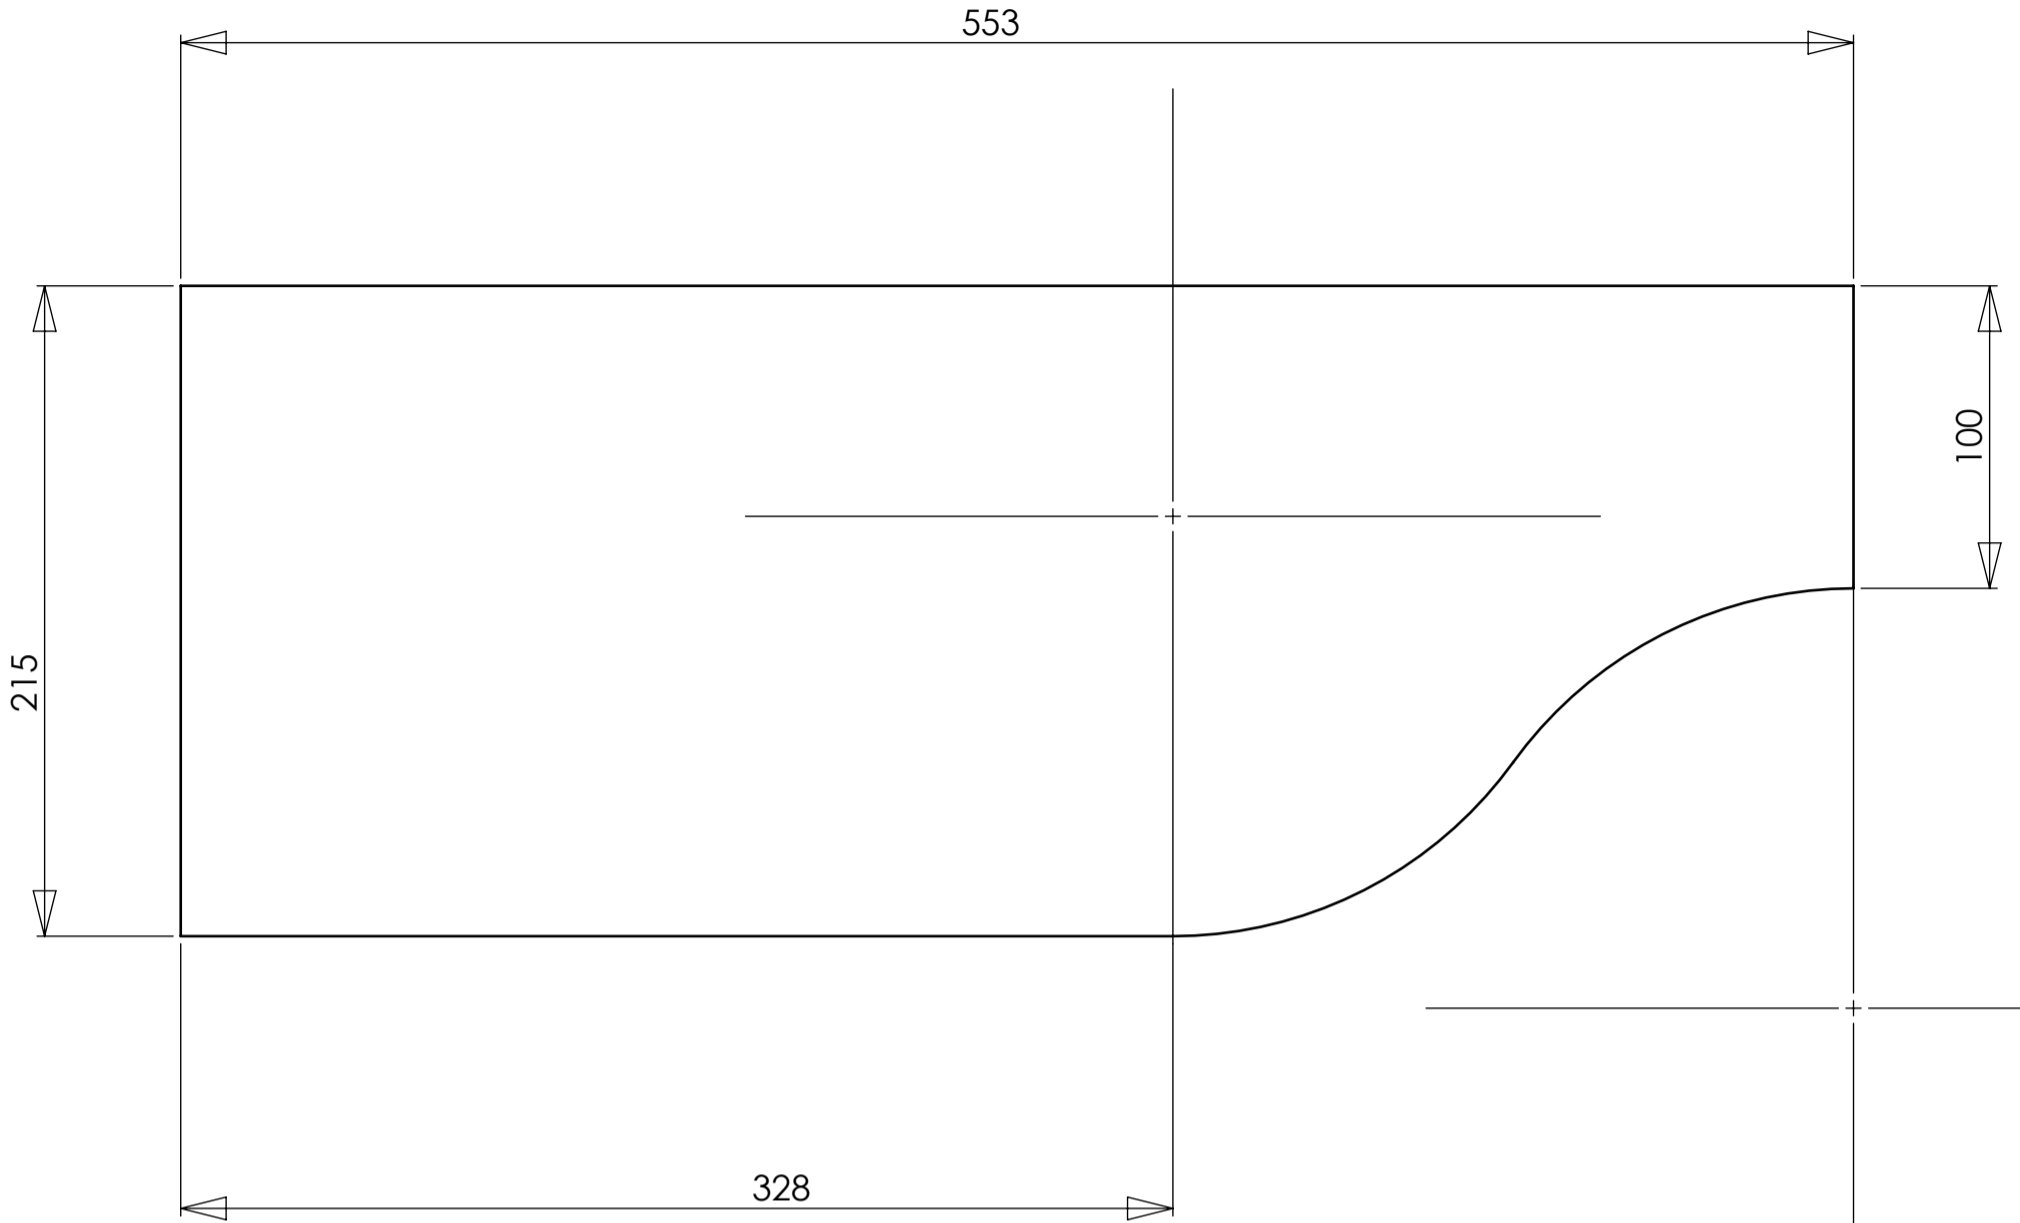

Les informations contenues dans ce plan sont la seule propriété de WESER SA. Toute reproduction partielle ou totale sans l'autorisation de WESER SA est interdite

**PROVISOIRE**

 <b>WESER SA</b> 37130 MAZIERES DE TOURAINNE TEL 0247962323 FAX 0247964469					G
					F
					E
					D
					C
					B
					A
<b>Echelle :</b> 2:5		<b>Date :</b> 16/01/2007		<b>PRODUIT :</b> CORBEAU UK	
<b>Auteur :</b> JS		<b>Masse produit :</b> 21.2 Kg		<b>Référence commerciale :</b> CORB UK	