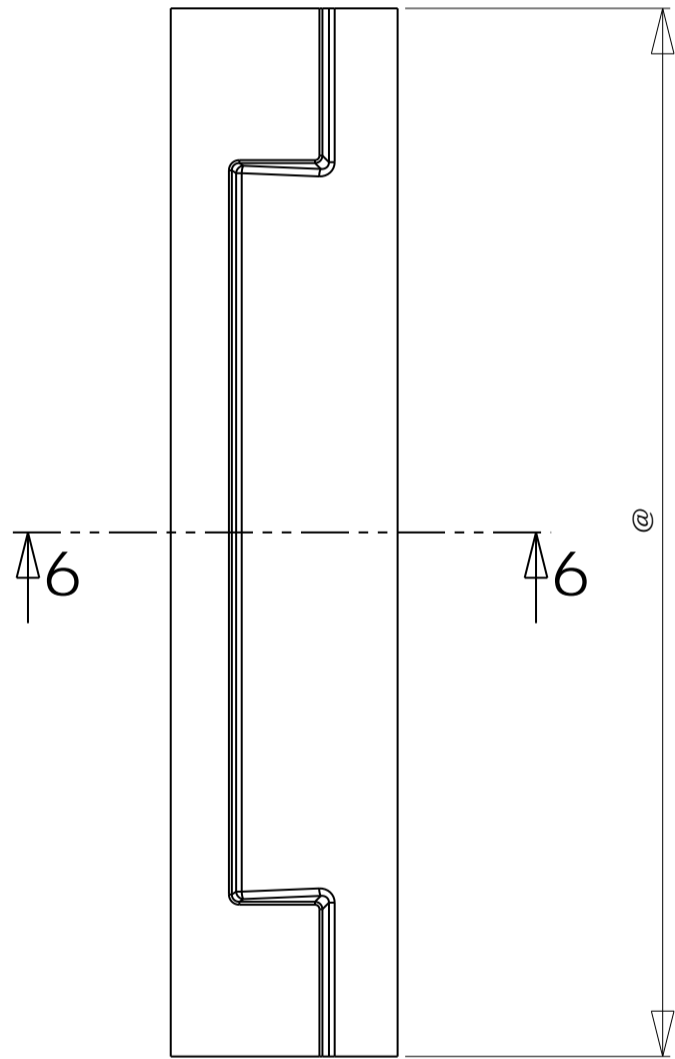

@Yg'lbZcfa UhjcbgWc bHybi Yg'XUbgWY d'Ub'gc bh'U'gYi Y  
 d'fc d'fj'f'f'XY'K 9G9F'G5 "H'i hY'fY d'fc Xi Whjcb d'UfhY'Y  
 ci'hc hU'Y'gUbg'f'f'i hc'fj'gUhc b XY'K 9G9F'G5 Ygh'jb hY'fX'j'hY

OVERALL LENGTH L	OBSERVATIONS	WEIGHT (Kg)
693		25,5
835		30,6
1120		40,8
1405		51,1
1547	in 2 pieces of 769mm long	56,2
1975	in 2 pieces of 983mm long	71
2544	in 2 pieces of 1267mm long	92