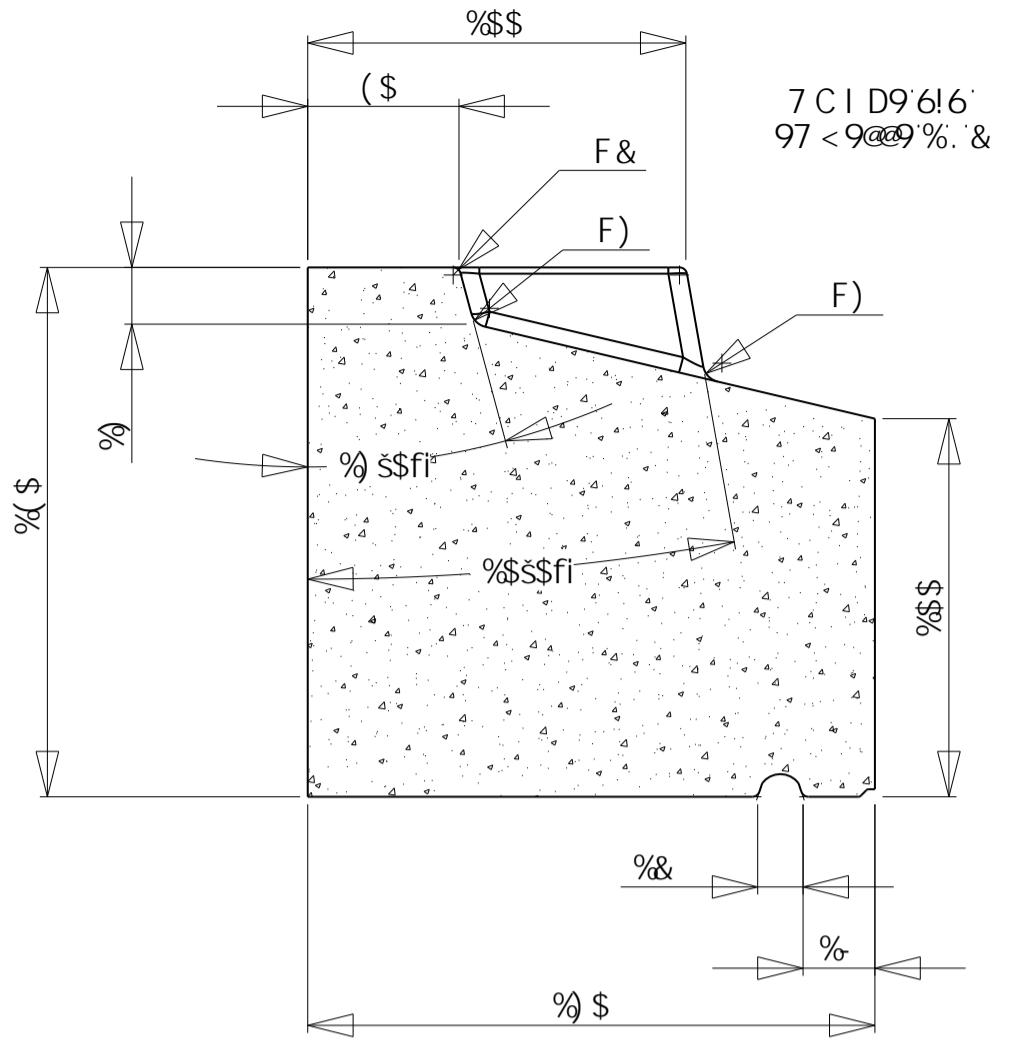

@Yg'lbZcfa UhjcbgWc bHybi Yg'XUbgWY d'Ub'gc bh'U'gYi Y  
 d'fc d'fj'f'f'XY'K 9G9F'G5 "H'i hY'fY d'fc Xi Whjcb d'UfhY'Y  
 ci'hc hU'Y'gUbg'f'f'i hc'fj'gUhc b XY'K 9G9F'G5 Ygh'jb hY'fX'j'hY

OVERALL LENGTH L	OBSERVATIONS	WEIGHT (Kg)
693		25,5
835		30,6
1120		40,8
1405		51,1
1547	in 2 pieces of 769mm long	56,2
1975	in 2 pieces of 983mm long	71
2544	in 2 pieces of 1267mm long	92